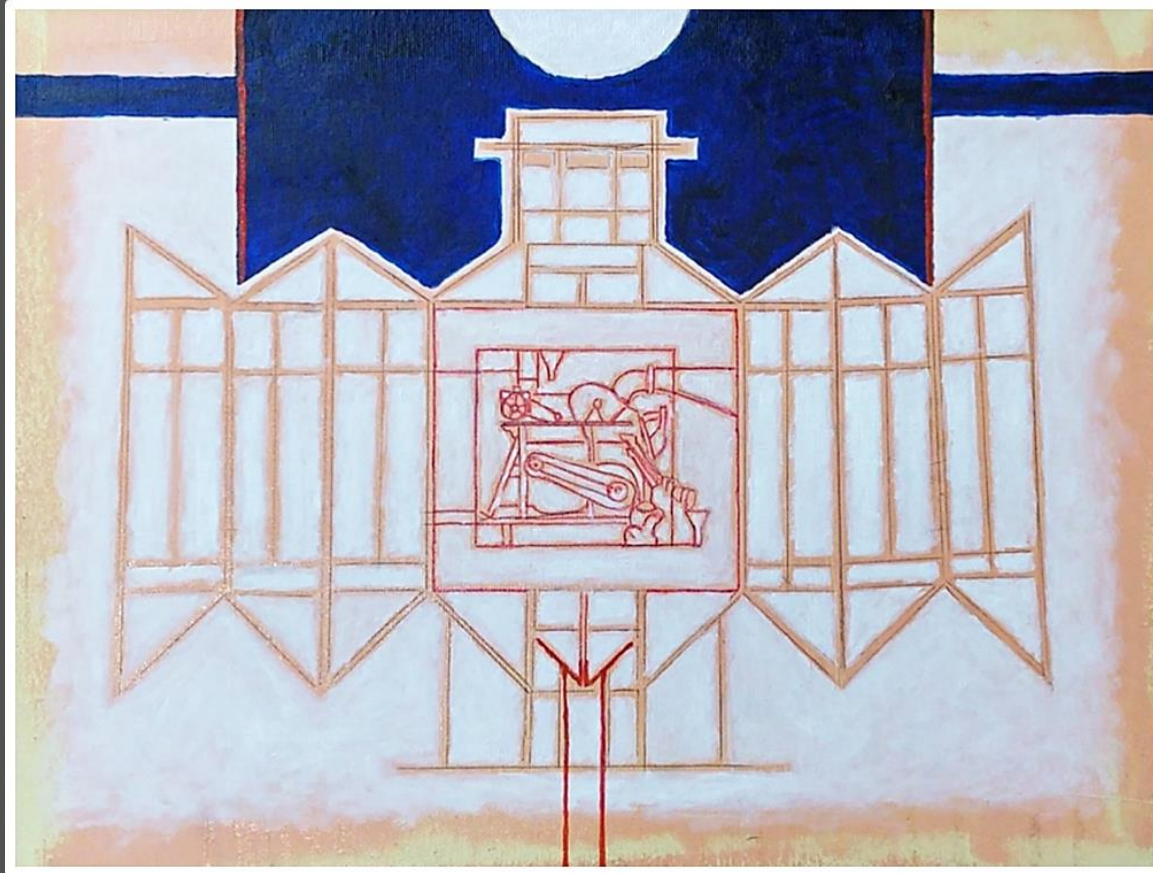

" המקום אשר את עומד עליו " , 2021,

שמן על בד 30X20 ס"מ

#1

@ לבבי גבאי

ללא כותרת , 2020 ,

שמן על בד 30X20 ס"מ

#3

@ לבבי גבאי

טכ' מעורבת על בד
קוטר 30 ס"מ

יצירות נוספות מהסטודיו

#11

@ לבבי גבאי
סליל צמר ומחרשה
2017

שמן על בד
30X30 ס"מ

#12

@ לבבי גבאי
שני סלילי צמר על מדף
2018

שמן על בד
40X30 ס"מ

#13

@ לבבי גבאי, סליל צמר ושתי מחרשות, 2018
שמן על בד, 30X80 ס"מ

#14

@ לבבי גבאי, תוכאסם, 2018
שמך על בד, 30X40 ס"מ

#15

@לבבי גבאי

בית

2000