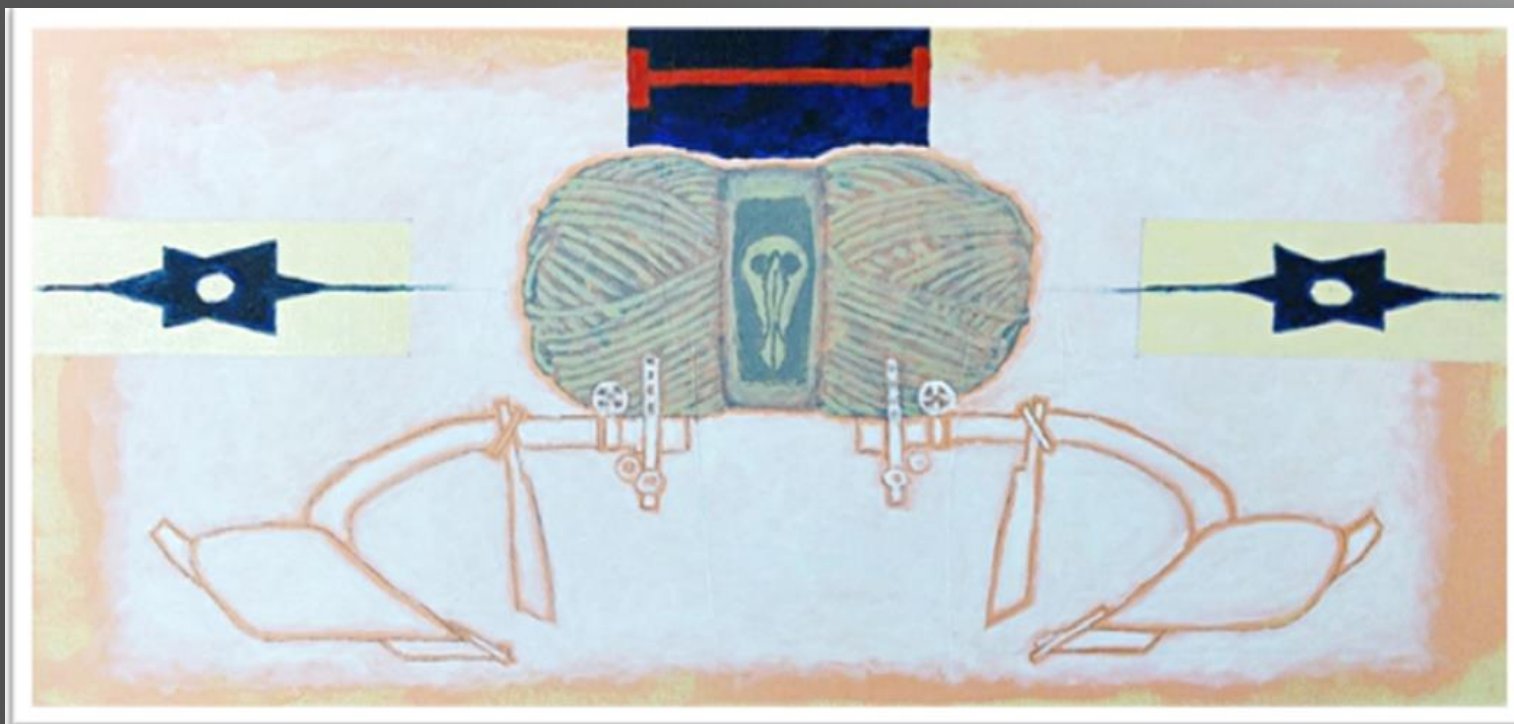

טכ' מעורבת על בד
קוטר 30 ס"מ

יצירות נוספות מהסטודיו

#11

@ לבבי גבאי
סליל צמר ומחרשה
2017

שמן על בד
30X30 ס"מ

#12

@ לבבי גבאי
שני סלילי צמר על מדף
2018

שמן על בד
40X30 ס"מ