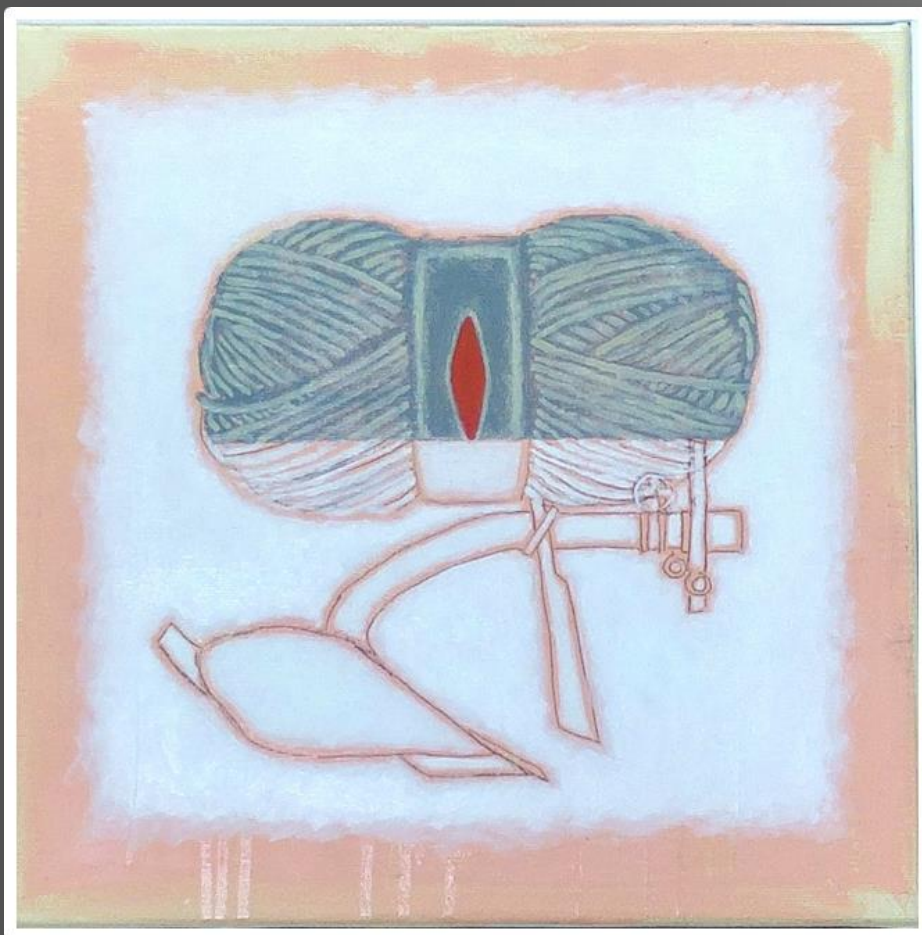

#11

@ לבבי גבאי
סליל צמר ומחרשה
2017

שמן על בד
30X30 ס"מ